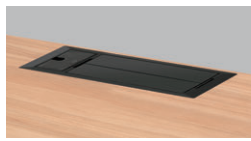

WW-1

天板/ホワイト  
本体/ホワイト

MW-3

天板/モカブラウン  
本体/ホワイト

NW-5

天板/ナチュラルブラウン  
本体/ホワイト

FW-7

天板/ファインウッド **NEW**  
本体/ホワイト

WB-2

天板/ホワイト  
本体/ブラック

MB-4

天板/モカブラウン  
本体/ブラック

NB-6

天板/ナチュラルブラウン  
本体/ブラック

FB-8

天板/ファインウッド **NEW**  
本体/ブラック