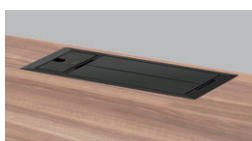

Natural 優しく温かな安心感  
ナチュラル

■カラーバリエーション

●両面タイプ(配線ダクトカバー)

天板/ホワイト

天板/モカブラウン

天板/ナチュラルブラウン

天板/ファインウッド **NEW**

●片面・ミーティングタイプ(コードホールカバー)

WW-1

天板/ホワイト  
本体/ホワイト

MW-3

天板/モカブラウン  
本体/ホワイト

NW-5

天板/ナチュラルブラウン  
本体/ホワイト

FW-7

天板/ファインウッド **NEW**  
本体/ホワイト

WB-2

天板/ホワイト  
本体/ブラック

MB-4

天板/モカブラウン  
本体/ブラック

NB-6

天板/ナチュラルブラウン  
本体/ブラック

FB-8

天板/ファインウッド **NEW**  
本体/ブラック