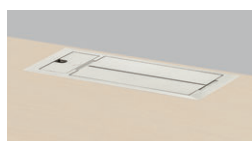

Natural 優しく温かな安心感  
ナチュラル

■カラーバリエーション

●両面タイプ(配線ダクトカバー)

天板/ホワイト

天板/モカブラウン

天板/ナチュラルブラウン

天板/ファインウッド **NEW**

●片面・ミーティングタイプ(コードホールカバー)

WW-1

天板/ホワイト  
本体/ホワイト

MW-3

天板/モカブラウン  
本体/ホワイト

NW-5

天板/ナチュラルブラウン  
本体/ホワイト

FW-7

天板/ファインウッド **NEW**  
本体/ホワイト

WB-2

天板/ホワイト  
本体/ブラック

MB-4

天板/モカブラウン  
本体/ブラック

NB-6

天板/ナチュラルブラウン  
本体/ブラック

FB-8

天板/ファインウッド **NEW**  
本体/ブラック