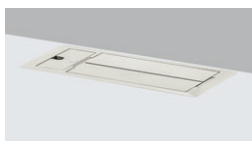

Natural 優しく温かな安心感  
ナチュラル

■カラーバリエーション

●両面タイプ(配線ダクトカバー)

天板/ホワイト

天板/モカブラウン

天板/ナチュラルブラウン

天板/ファインウッド **NEW**

●片面・ミーティングタイプ(コードホールカバー)

WW-1

天板/ホワイト  
本体/ホワイト

MW-3

天板/モカブラウン  
本体/ホワイト

NW-5

天板/ナチュラルブラウン  
本体/ホワイト

FW-7

天板/ファインウッド **NEW**  
本体/ホワイト

WB-2

天板/ホワイト  
本体/ブラック

MB-4

天板/モカブラウン  
本体/ブラック

NB-6

天板/ナチュラルブラウン  
本体/ブラック

FB-8

天板/ファインウッド **NEW**  
本体/ブラック