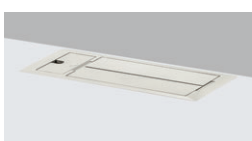

Natural 優しく温かな安心感  
ナチュラル

■カラーバリエーション

●両面タイプ(配線ダクトカバー)

天板/ホワイト

天板/モカブラウン

天板/ナチュラルブラウン

天板/ファインウッド **NEW**

●片面・ミーティングタイプ(コードホールカバー)

WW-1

天板/ホワイト  
本体/ホワイト

MW-3

天板/モカブラウン  
本体/ホワイト

NW-5

天板/ナチュラルブラウン  
本体/ホワイト

FW-7

天板/ファインウッド **NEW**  
本体/ホワイト

WB-2

天板/ホワイト  
本体/ブラック

MB-4

天板/モカブラウン  
本体/ブラック

NB-6

天板/ナチュラルブラウン  
本体/ブラック

FB-8

天板/ファインウッド **NEW**  
本体/ブラック